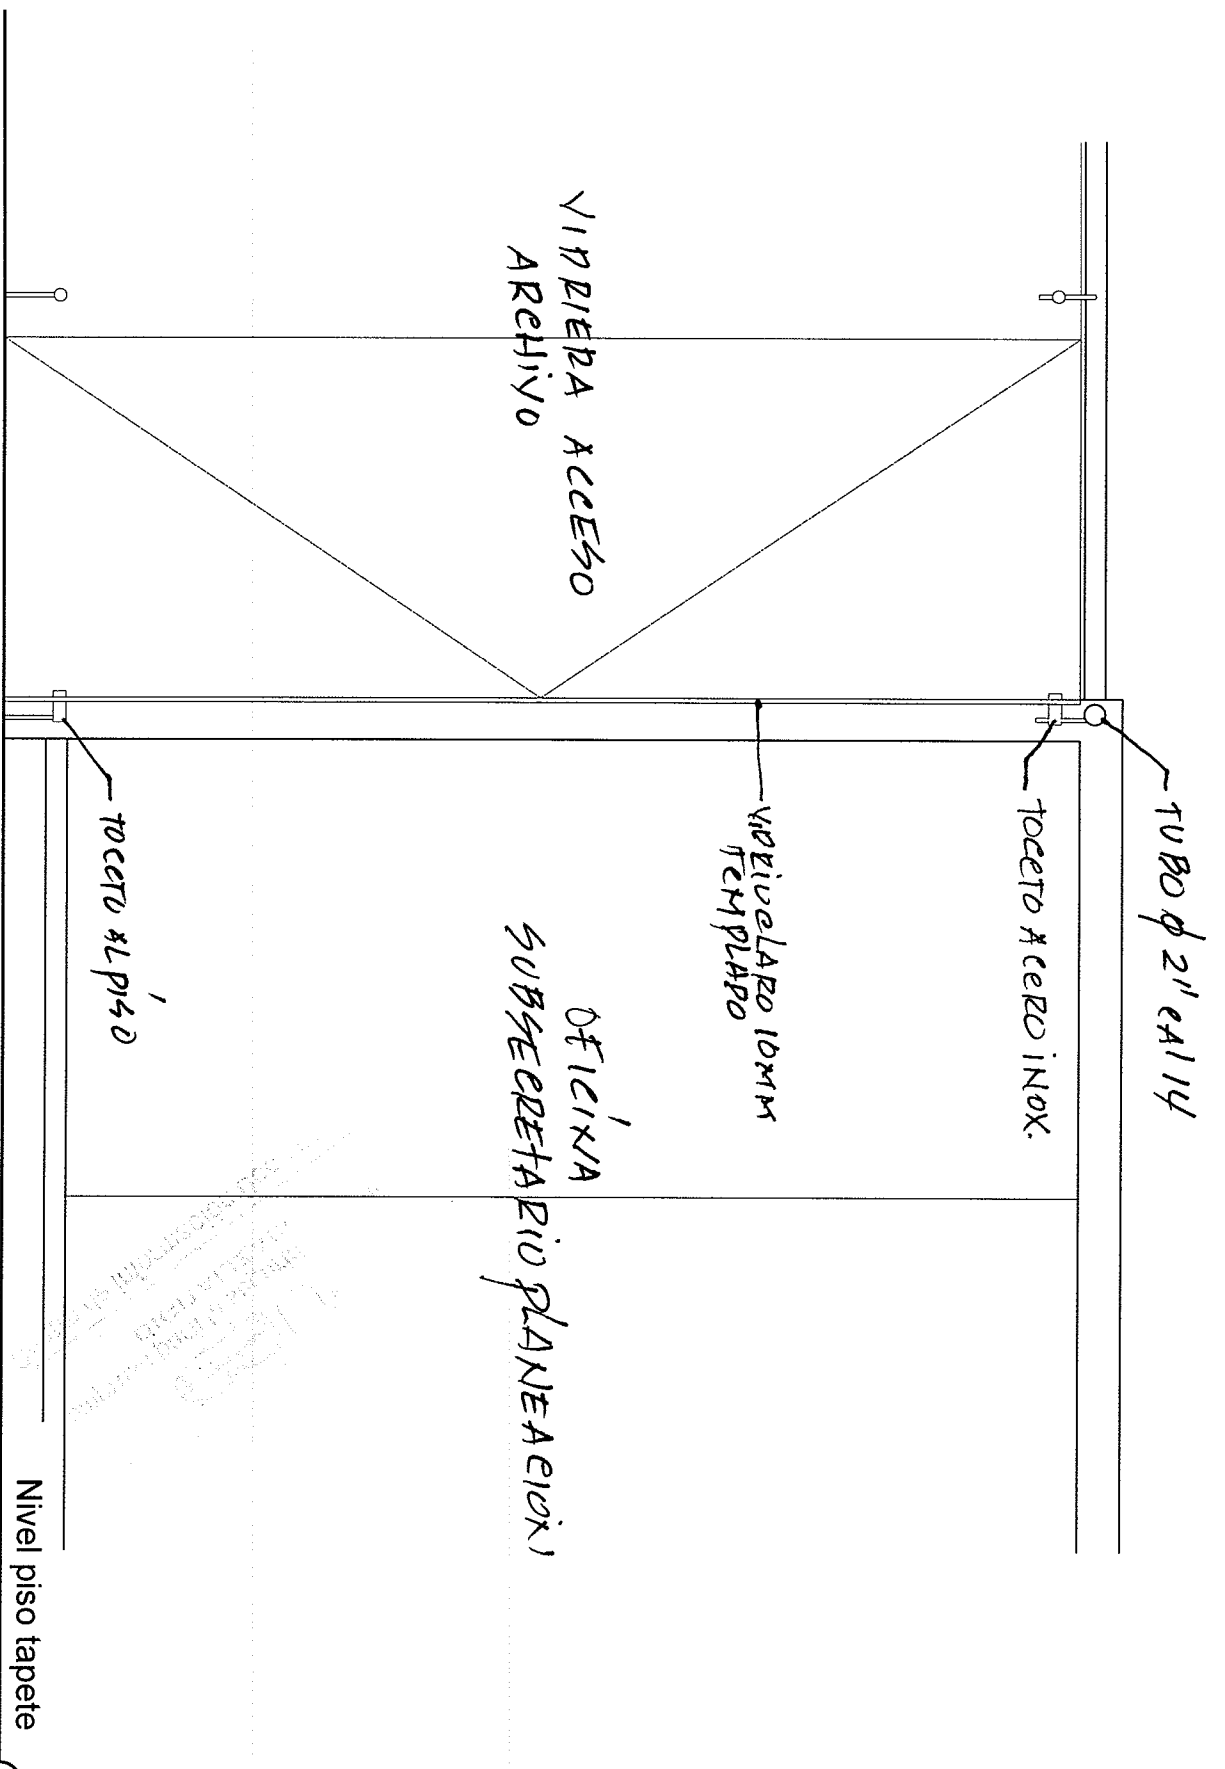

VIDRIERA POSTERIOR PARA CERRAM
ARCHIVO

FACHADA ACCESO ARCHIVO

VIDRIERA ACCESO
AREHIYO

TUBO Ø 2" x 1/4"

TOCETO ACEBO INOX.

VIDRIELABRO 10MM
TEMPERADO

OFICINA
SUBSECRETARÍO PLANEACIÓN

TOCETO AL PISO

Nivel piso tapete

0.00

CORTE VIDRIERA CERRAMIENTO POSTERIOR AR

Nivel 2
4.35

TUBO ϕ 2" CA 1/4

VIDRIERA POSTERIOR
CERRA MIENTR ARCHIVO

Nivel piso tapete
0.00

OFICINA
SUBSECRETARIA
PLANEACION

VIDRIO
CLARO

VIDRIO
CLARO

15,50 CM

2,55

1,79

TOCETOS

Nivel piso tapete