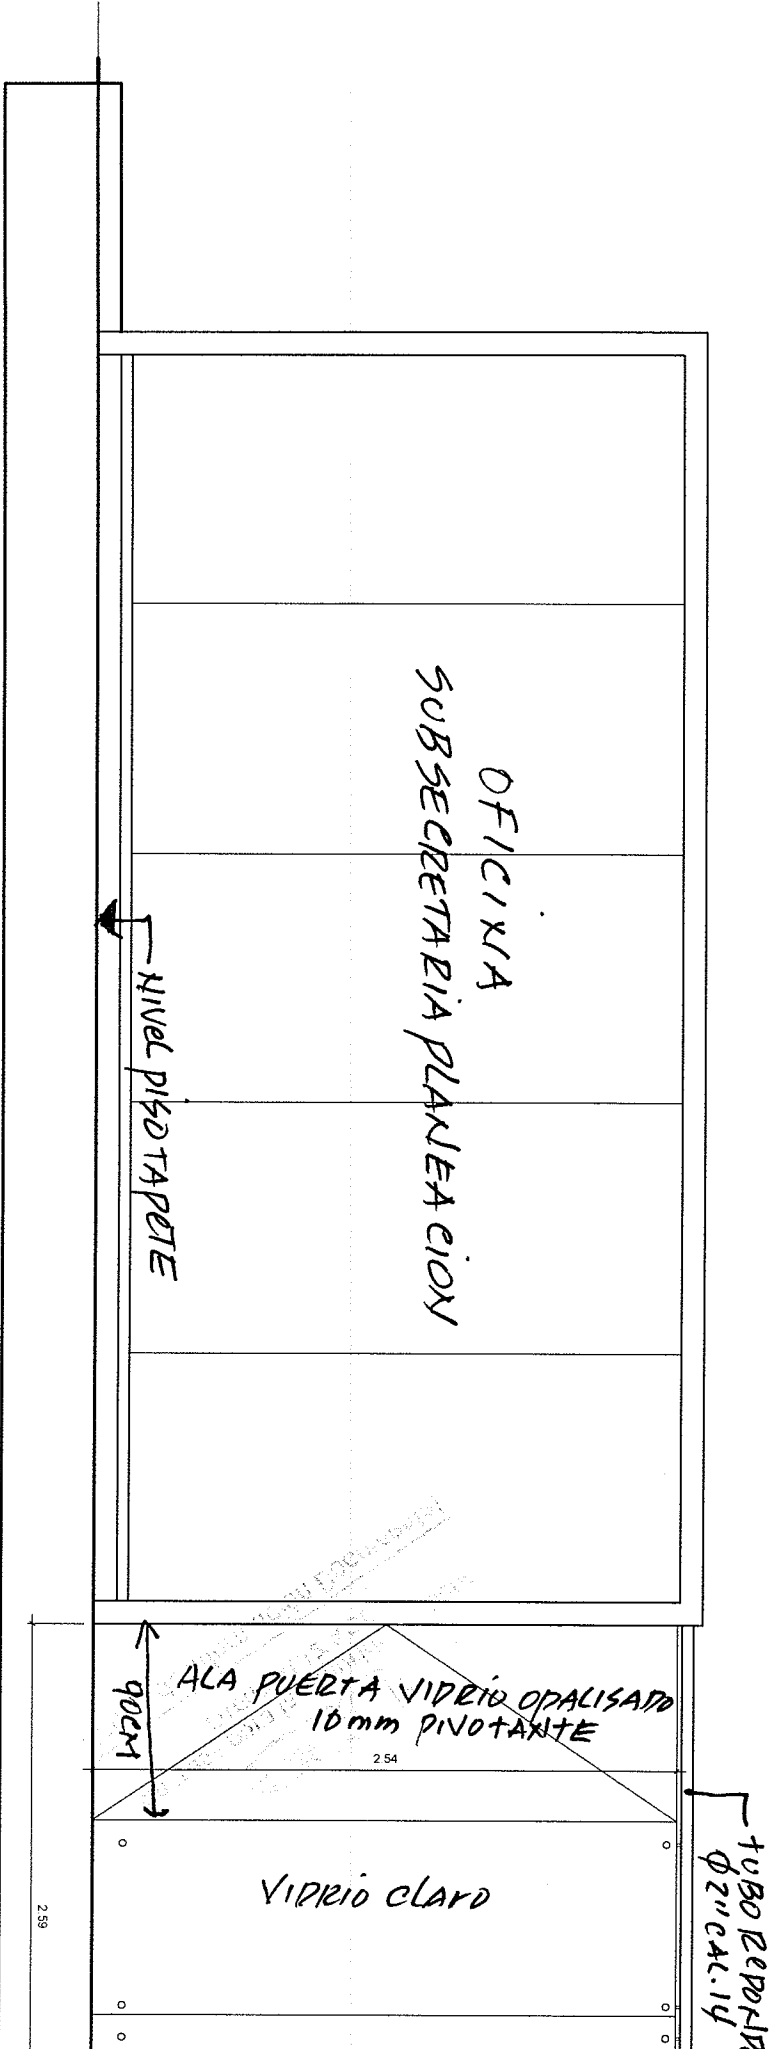

VIDRIERA POSTERIOR PARA CERRAM
ARCHIVO

FACHADA ACCESO ARCHIVO

VIDRIERA ACCESO
AREHIYO

TUBO Ø 2" x 1/4"

TOCETO ACEBO INOX.

VIDRIELABRO 10MM
TEMPERADO

OFICINA
SUBSECRETARÍO PLANEACIÓN

TOCETO AL PISO

Nivel piso tapete

0.00

CORTE VIDRIERA CERRAMIENTO POSTERIOR AR

Nivel 2
4.35

TUBO ϕ 2" CA 1/4

VIDRIERA POSTERIOR
CERRA MIENTR ARCHIVO

Nivel piso tapete
0.00

OFICINA
SUBSECRETARIA
PLANEACION

VIDRIO
CLARO

VIDRIO
CLARO

15,50 CM

2,55

1,79

TOCETOS

Nivel piso tapete