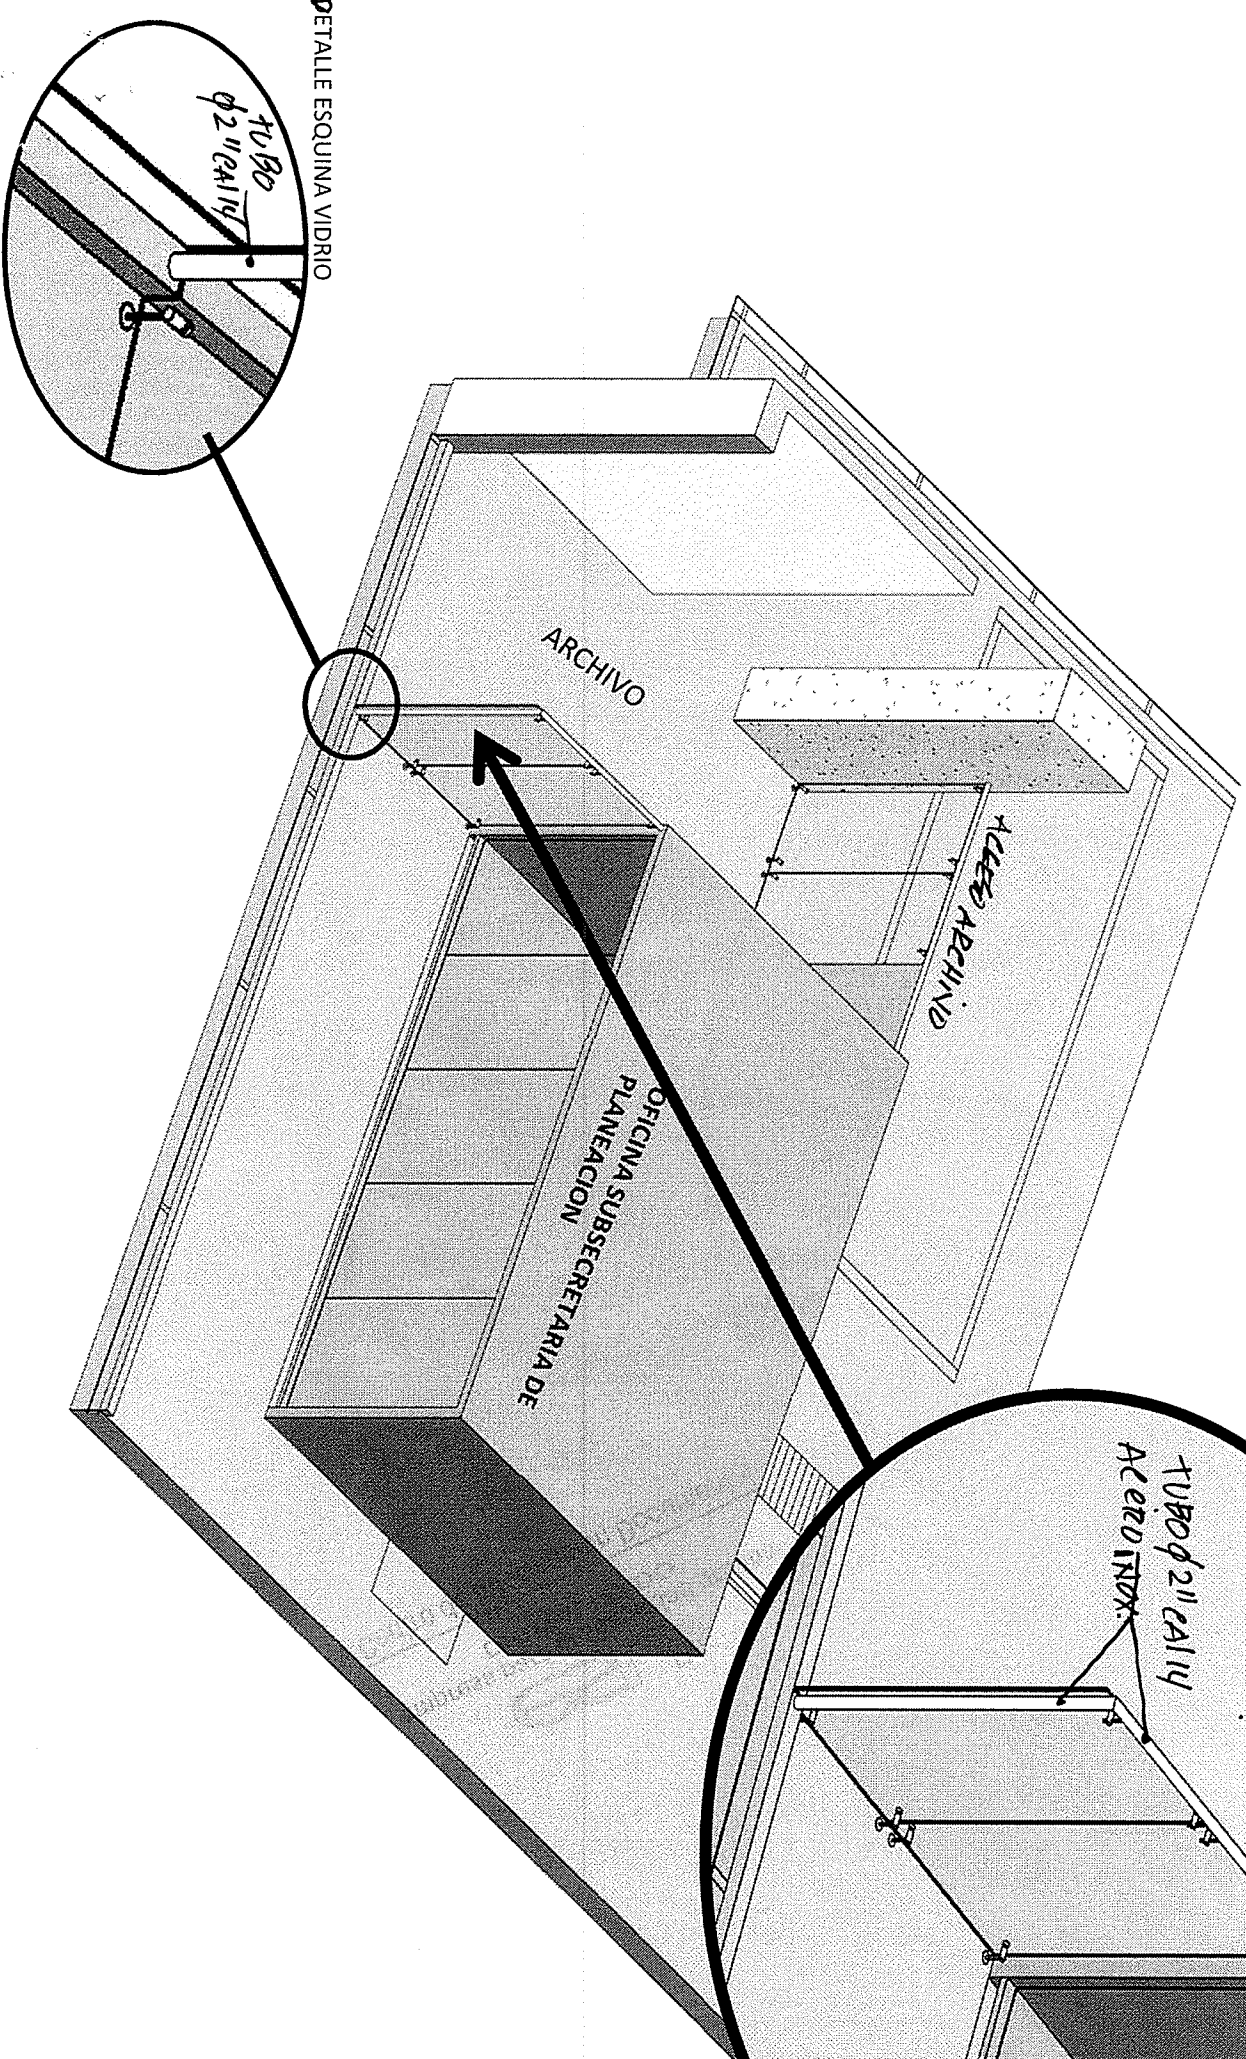

VIDRIERA POSTERIOR PARA CERRAM
ARCHIVO

FACHADA ACCESO ARCHIVO

VIDRIERA ACCESO
AREHIYO

TUBO Ø 2" x 1/4"

TOCETO ACEBO INOX.

VIDRIELABRO 10MM
TEMPERADO

OFICINA
SUBSECRETARÍO PLANEACIÓN

TOCETO AL PISO

Nivel piso tapete

0.00

CORTE VIDRIERA CERRAMIENTO POSTERIOR AR

Nivel 2
4.35

TUBO ϕ 2" CA 1/4

VIDRIERA POSTERIOR
CERRA MIENTR ARCHIVO

Nivel piso tapete
0.00

OFICINA
SUBSECRETARIA
PLANEACION

VIDRIO
CLARO

VIDRIO
CLARO

15,50 CM

2,55

1,79

TOCETOS

Nivel piso tapete