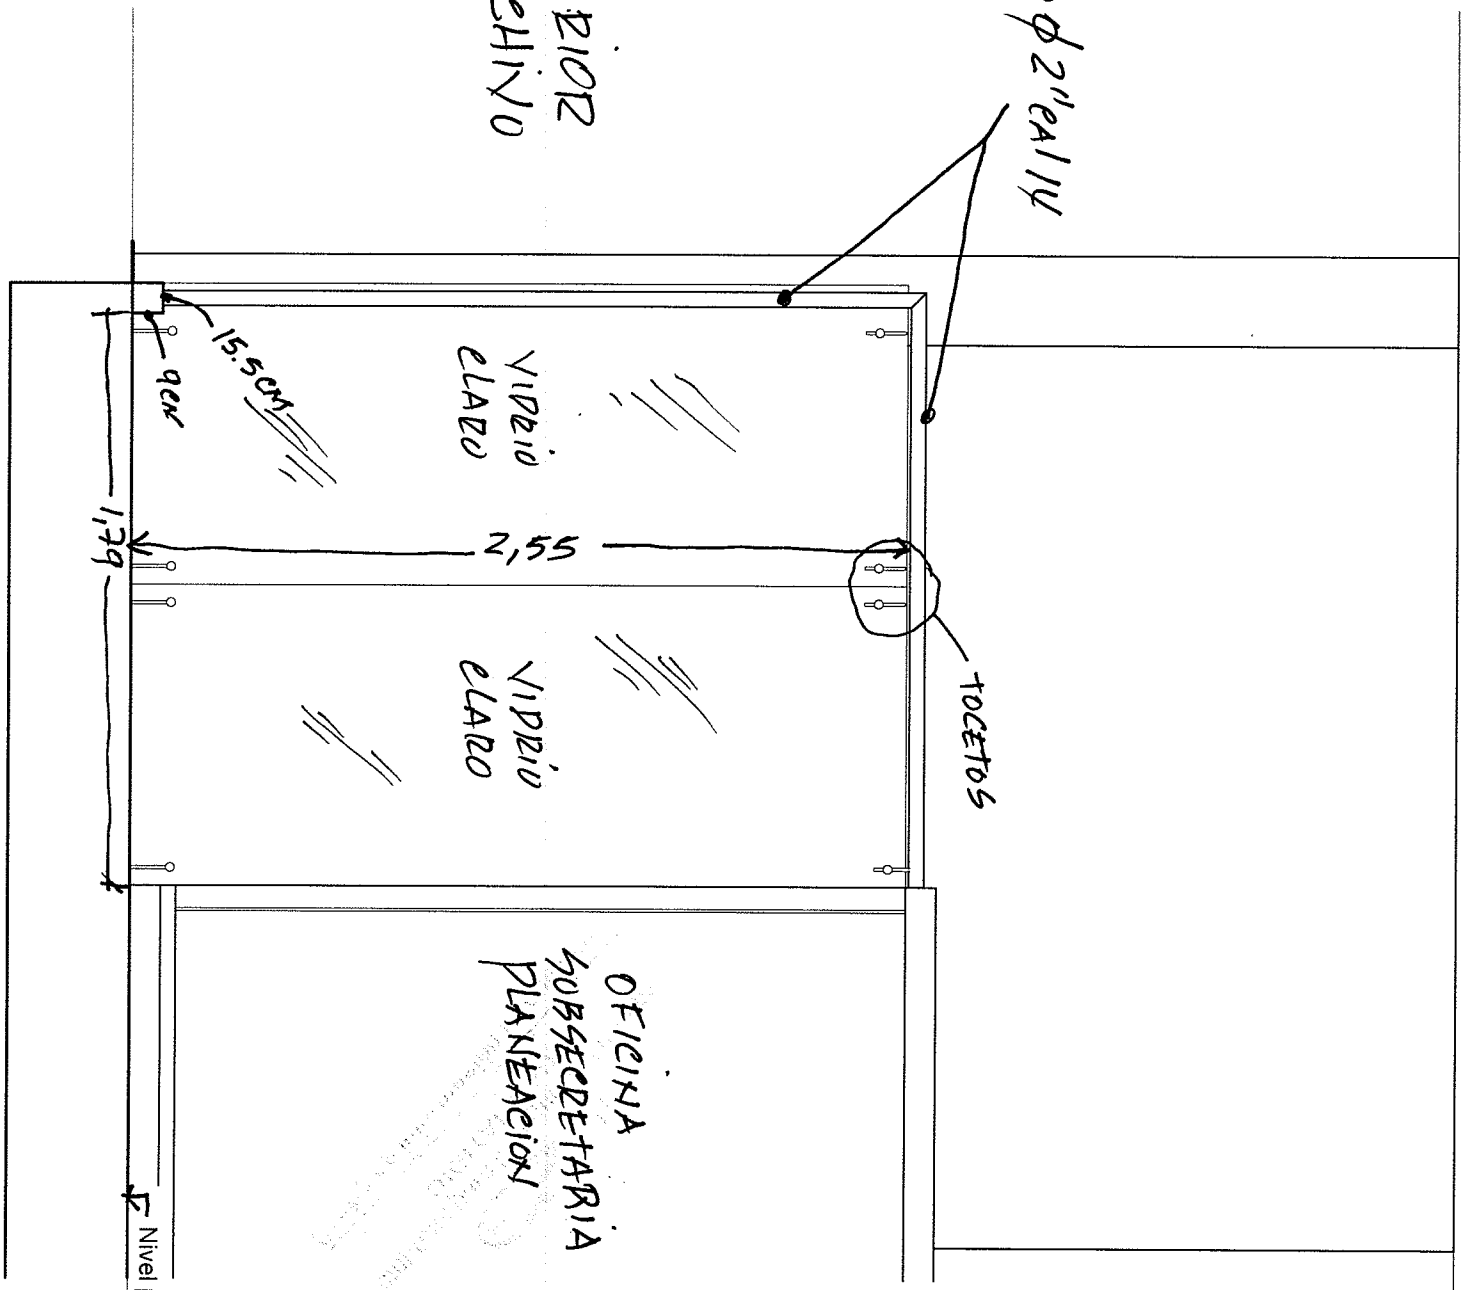

VIDRIERA POSTERIOR PARA CERRAM
ARCHIVO

FACHADA ACCESO ARCHIVO

VIDRIERA ACCESO
AREHIYO

TUBO Ø 2" x 1/4"

TOCETO ACEBO INOX.

VIDRIELABRO 10MM
TEMPERADO

OFICINA
SUBSECRETARÍO PLANEACIÓN

TOCETO AL PISO

Nivel piso tapete

0.00

CORTE VIDRIERA CERRAMIENTO POSTERIOR AR

Nivel 2
4.35

TUBO ϕ 2" CA 1/4

VIDRIERA POSTERIOR
CERRA MIENTR ARCHIVO

Nivel piso tapete
0.00

OFICINA
SUBSECRETARIA
PLANEACION

VIDRIO
CLARO

VIDRIO
CLARO

15,50 CM

2,55

1,79

TOCETOS

Nivel piso tapete